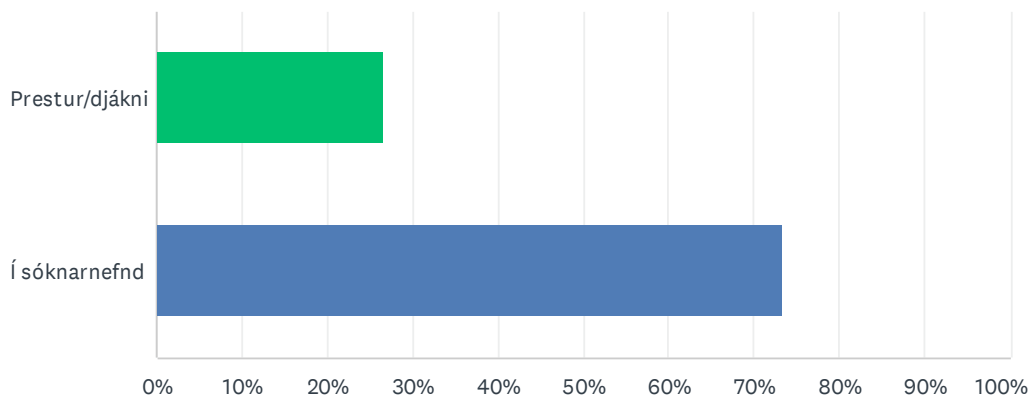

Q13 Ég er

Answered: 128 Skipped: 0

ANSWER CHOICES	RESPONSES
Prestur/djákni	26.56% 34
Í sókna nefnd	73.44% 94
TOTAL	128