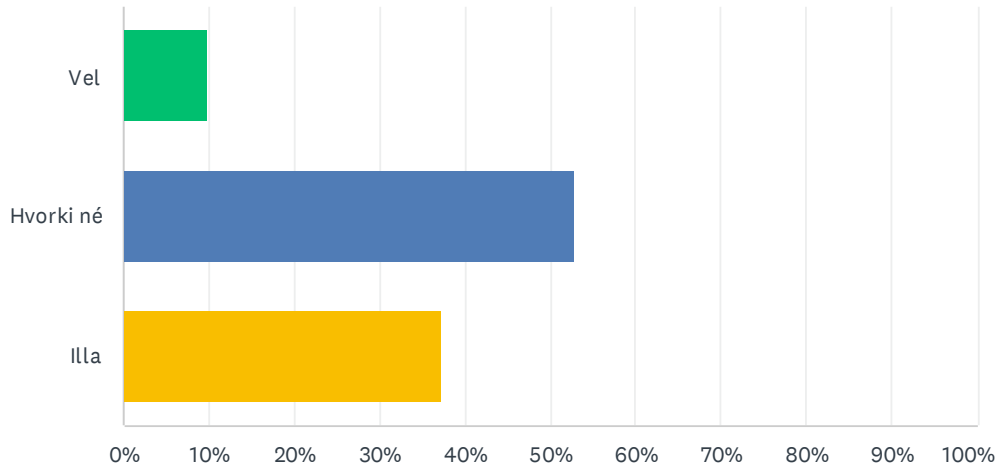

Q5 Hvaða áhrif hefur sameiningin haft á skipulag kirkjustarfs í prestakallinu?

Answered: 125 Skipped: 3

ANSWER CHOICES	RESPONSES	
Góð	47.20%	59
Engin áhrif	33.60%	42
Slæm	19.20%	24
TOTAL		125

Q6 Hvaða áhrif hefur sameiningin haft á skipulag helgihalds í prestakallinu?

Answered: 125 Skipped: 3

ANSWER CHOICES	RESPONSES	
Góð	48.00%	60
Engin	31.20%	39
Slæm	20.80%	26
TOTAL		125

Q7 Hvað er langt síðan sameining prestakalla átti sér stað á þínu starfssvæði?

Answered: 126 Skipped: 2

ANSWER CHOICES	RESPONSES
1-3 ár	70.63% 89
4 ár eða lengur	29.37% 37
TOTAL	126

Q8 Hvernig finnst þér hafa verið staðið að stuðningi við sameiningu prestakalla af hendi Biskupsstofu?

Answered: 123 Skipped: 5