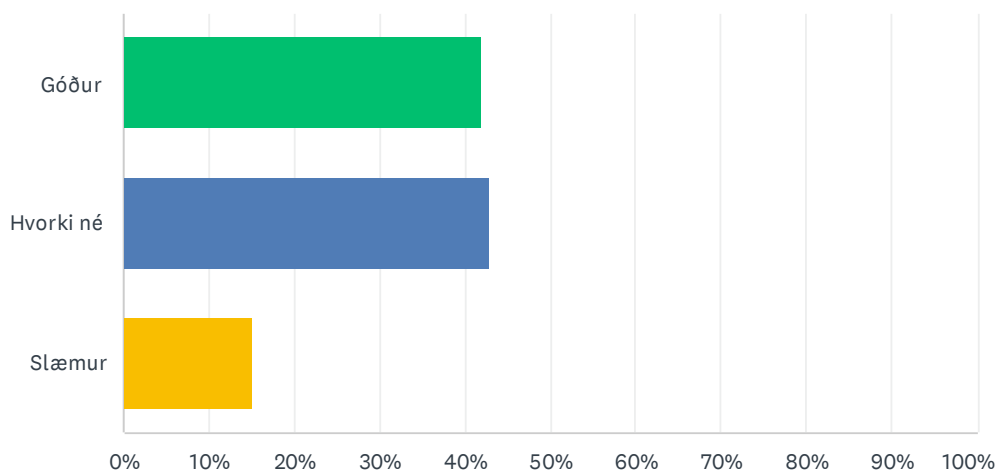

ANSWER CHOICES	RESPONSES
1-3 ár	70.63% 89
4 ár eða lengur	29.37% 37
TOTAL	126

Q8 Hvernig finnst þér hafa verið staðið að stuðningi við sameiningu prestakalla af hendi Biskupsstofu?

Answered: 123 Skipped: 5

ANSWER CHOICES	RESPONSES
Vel	9.76% 12
Hvorki né	52.85% 65
Illa	37.40% 46
TOTAL	123

Q9 Hvernig metur þú árangurinn af sameiningunni?

Answered: 126 Skipped: 2

ANSWER CHOICES	RESPONSES	
Góður	42.06%	53
Hvorki né	42.86%	54
Slæmur	15.08%	19
TOTAL		126