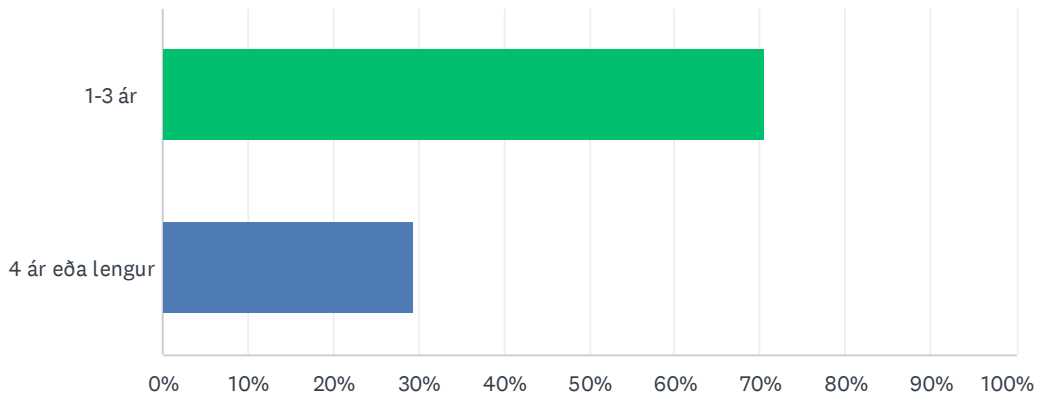

Q5 Hvaða áhrif hefur sameiningin haft á skipulag kirkjustarfs í prestakallinu?

Answered: 125 Skipped: 3

ANSWER CHOICES	RESPONSES	
Góð	47.20%	59
Engin áhrif	33.60%	42
Slæm	19.20%	24
TOTAL		125

Q6 Hvaða áhrif hefur sameiningin haft á skipulag helgihalds í prestakallinu?

Answered: 125 Skipped: 3

ANSWER CHOICES	RESPONSES	
Góð	48.00%	60
Engin	31.20%	39
Slæm	20.80%	26
TOTAL		125

Q7 Hvað er langt síðan sameining prestakalla átti sér stað á þínu starfssvæði?

Answered: 126 Skipped: 2