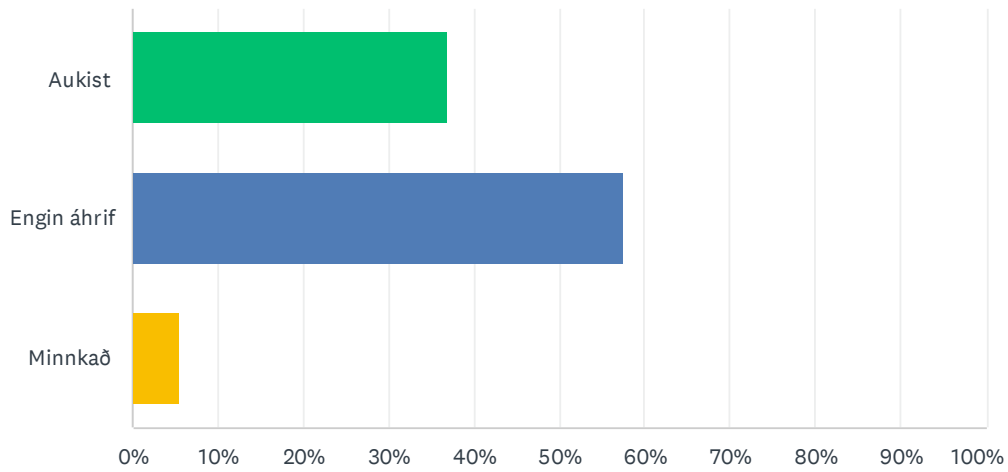

Q2 Hvaða áhrif hefur sameiningin haft á samstarf sókna?

Answered: 125 Skipped: 3

ANSWER CHOICES	RESPONSES
Aukist	36.80% 46
Engin áhrif	57.60% 72
Minnkað	5.60% 7
TOTAL	125