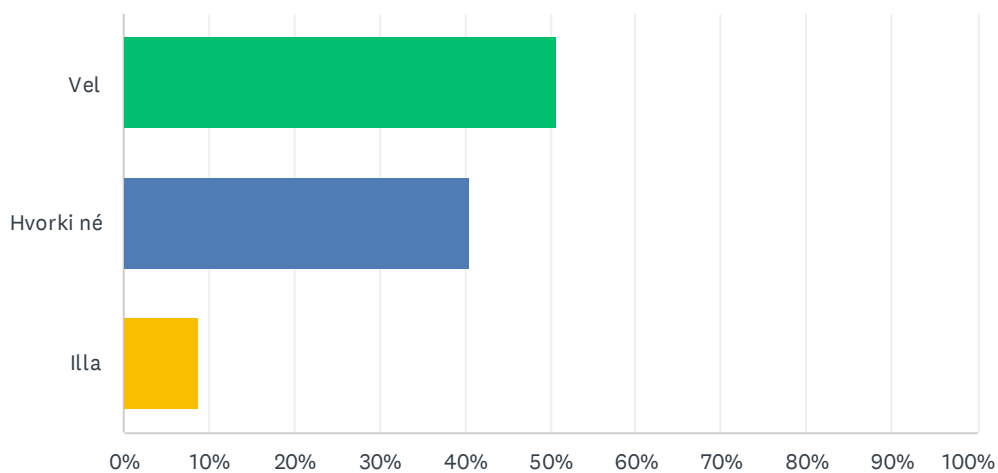

Q3 Hvernig finnst þér styrkleikar presta nýtast í sameinuðu prestakalli?

Answered: 126 Skipped: 2

ANSWER CHOICES	RESPONSES
Vel	50.79% 64
Hvorki né	40.48% 51
Illa	8.73% 11
TOTAL	126