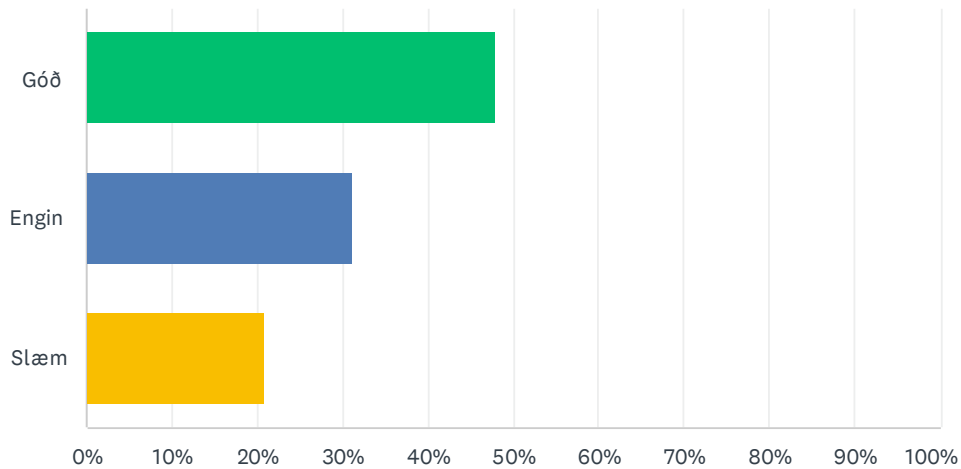

Q5 Hvaða áhrif hefur sameiningin haft á skipulag kirkjustarfs í prestakallinu?

Answered: 125 Skipped: 3

ANSWER CHOICES	RESPONSES	
Góð	47.20%	59
Engin áhrif	33.60%	42
Slæm	19.20%	24
TOTAL		125

Q6 Hvaða áhrif hefur sameiningin haft á skipulag helgihalds í prestakallinu?

Answered: 125 Skipped: 3

ANSWER CHOICES	RESPONSES	
Góð	48.00%	60
Engin	31.20%	39
Slæm	20.80%	26
TOTAL		125

Q7 Hvað er langt síðan sameining prestakalla átti sér stað á þínu starfssvæði?

Answered: 126 Skipped: 2