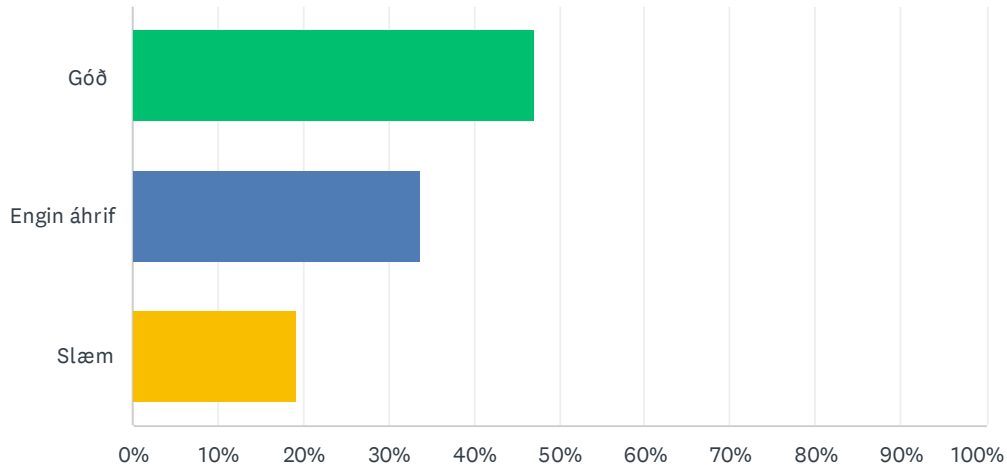

Q5 Hvaða áhrif hefur sameiningin haft á skipulag kirkjustarfs í prestakallinu?

Answered: 125 Skipped: 3

ANSWER CHOICES	RESPONSES	
Góð	47.20%	59
Engin áhrif	33.60%	42
Slæm	19.20%	24
TOTAL		125