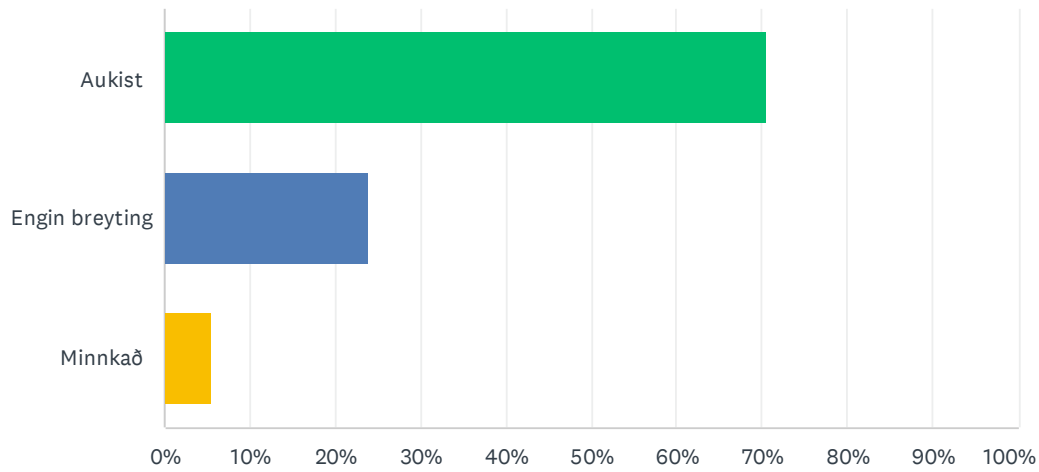

Q1 Hvaða áhrif að þínum mati hefur sameiningin haft á samstarf presta?

Answered: 126 Skipped: 2

ANSWER CHOICES	RESPONSES
Aukist	70.63% 89
Engin breyting	23.81% 30
Minnkað	5.56% 7
TOTAL	126

Q2 Hvaða áhrif hefur sameiningin haft á samstarf sókna?